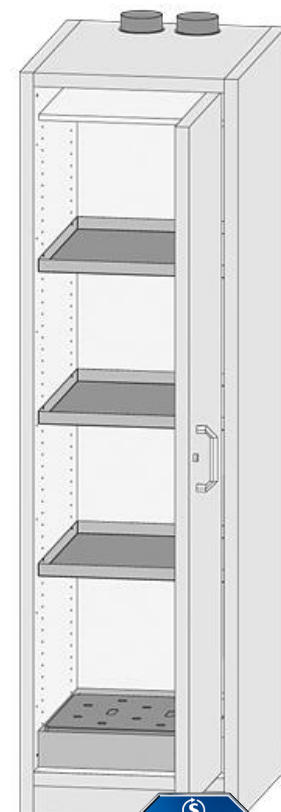

- » type goedkeuring volgens NEN EN 14470-1, NEN EN 1363-1 en NEN EN 14727
- » deuren en lades zijn 80.000x getest op openen bij normaal gebruik. Hierdoor hebben onze kasten een levensduur van 22 jaar!
- » geventileerd op 4 niveaus

Details

Buiten afmetingen: 595x595x2075 mm

Binnen afmetingen: 519x470x1600 mm

- » 30 minuten brandwerende veiligheidskast (T90) geschikt voor opslag van gevaarlijke stoffen, volgens PGS 15 m.u.v. ADR 8
- » 3x legbord van gepoedercoat staal 35 mm hoog, verstelbaar per 16 mm
- » 1x bodemopvangbak, gepoedercoat staal
- » be- en ontluftung op bovenzijde kast welke automatisch sluit bij een temperatuur van 70°C, ontluftung ø 75/100 mm
- » optisch controle systeem lucht aan- en afvoer
- » aardingspunten op bovenzijde van de kast, zijn verbonden met de binnen inrichting
- » draaideuren blijven in elke positie geopend maar zijn beveiligd met een thermomechaniek die in geval van brand de deuren automatisch sluit
- » kast staat op 4 pootjes waardoor deze met een pompwagen van alle zijde te benaderen is en daardoor makkelijk te transporteren (afgewerkt d.m.v. een plint, voor- en 2 zijkanten)
- » cilinderslot

Kleuren

Standaard is de ombouw in licht grijs (RAL 7035) en de deuren in geel (RAL1018). Zonder meerprijs zijn de kasten ook te verkrijgen in onderstaande kleuren.

Meer informatie:

+31 76 204 30 15 | info@dupa.nl | www.dupa.nl