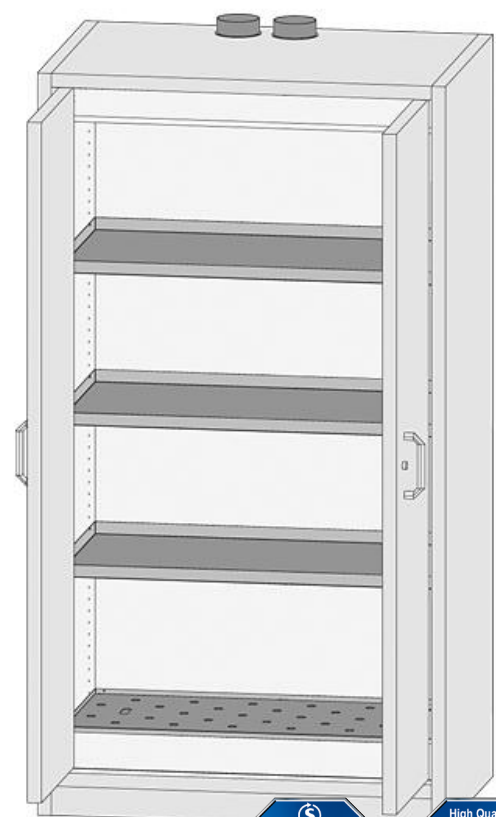

Details

Buiten afmetingen: 1195x595x2075 mm

Binnen afmetingen: 1119x470x1600 mm

- » 30 minuten brandwerende veiligheidskast (T90) geschikt voor opslag van gevaarlijke stoffen, volgens PGS 15 m.u.v. ADR 8
- » 3x legbord van gepoedercoat staal 35 mm hoog, verstelbaar per 16 mm
- » 1x bodemopvangbak, gepoedercoat staal
- » be- en ontluchting op bovenzijde kast welke automatisch sluit bij een temperatuur van 70°C, ontluchting ø 75/100 mm
- » optisch controle systeem lucht aan- en afvoer
- » aardingspunten op bovenzijde van de kast, zijn verbonden met de binnen inrichting
- » draaideuren blijven in elke positie geopend maar zijn beveiligd met een thermomechaniek die in geval van brand de deuren automatisch sluit
- » kast staat op 4 pootjes waardoor deze met een pompwagen van alle zijde te benaderen is en daardoor makkelijk te transporteren (afgewerkt d.m.v. een plint, voor- en 2 zijkanten)
- » cilinderslot

Kleuren

Standaard is de ombouw in licht grijs (RAL 7035) en de deuren in geel (RAL1018). Zonder meerprijs zijn de kasten ook te verkrijgen in onderstaande kleuren.

Meer informatie:

+31 76 204 30 15 | info@dupa.nl | www.dupa.nl