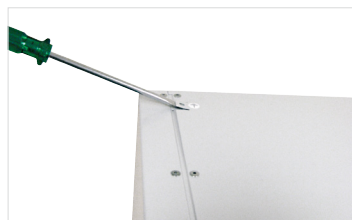

- » type goedkeuring volgens NEN EN 14470-1, NEN EN 1363-1 en NEN EN 14727
- » deuren en lades zijn 80.000x getest op openen bij normaal gebruik. Hierdoor hebben onze kasten een levensduur van 22 jaar!
- » geventileerd op 4 niveaus

Details

Buiten afmetingen: 1195x595x2080 mm

Binnen afmetingen: 1099x446x1830 mm

- » 90 minuten brandwerende veiligheidskast (T90) geschikt voor opslag van gevaarlijke stoffen, volgens PGS 15 m.u.v. ADR 8
- » 10x variolegbord van gepoedercoat staal 50 mm hoog
- » 1x bodempvangbak, gepoedercoat staal
- » be- en ontluchting op bovenzijde kast welke automatisch sluit bij een temperatuur van 70°C, ontluchting ø 75/100 mm
- » optisch controle systeem lucht aan- en afvoer
- » aardingspunten op bovenzijde van de kast, zijn verbonden met de binnen inrichting
- » vouwdeuren zijn ruimtebesparend
- » beschikt over voetpedaal waardoor de deur opengaat
- » perslucht moet minimaal 6,5 bar zijn
- » kast staat op 4 pootjes waardoor deze met een pompwagen van alle zijde te benaderen is en daardoor makkelijk te transporteren (afgewerkt d.m.v. een plint, voor- en 2 zijkanten)
- » cilinderslot

Kleuren

Standaard is de ombouw in licht grijs (RAL 7035) en de deuren in geel (RAL1018). Zonder meerprijs zijn de kasten ook te verkrijgen in onderstaande kleuren.

Meer informatie:

+31 76 204 30 15 | info@dupa.nl | www.dupa.nl