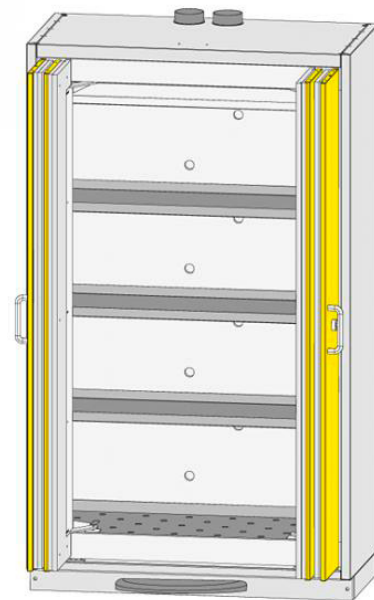

Details

Buiten afmetingen: 1195x595x2080 mm

Binnen afmetingen: 1099x446x1830 mm

- » 90 minuten brandwerende veiligheidskast (T90) geschikt voor opslag van gevaarlijke stoffen, volgens PGS 15 m.u.v. ADR 8
- » 3x legbord 35 mm hoog van gepoedercoat staal
- » 1x bodemopvangbak, gepoedercoat staal
- » be- en ontluuchting op bovenzijde kast welke automatisch sluit bij een temperatuur van 70°C, ontluuchting ø 75/100 mm
- » optisch controle systeem lucht aan- en afvoer
- » aardingspunten op bovenzijde van de kast, zijn verbonden met de binnen inrichting
- » vouwdeuren zijn ruimtebesparend
- » beschikt over voetpedaal waardoor de deur opengaat
- » perslucht moet minimaal 6,5 bar zijn
- » kast staat op 4 pootjes waardoor deze met een pompwagen van alle zijde te benaderen is en daardoor makkelijk te transporteren (afgewerkt d.m.v. een plint, voor- en 2 zijkanten)
- » cilinderslot

Kleuren

Standaard is de ombouw in licht grijs (RAL 7035) en de deuren in geel (RAL1018). Zonder meerprijs zijn de kasten ook te verkrijgen in onderstaande kleuren.

Meer informatie:

+31 76 204 30 15 | info@dupa.nl | www.dupa.nl