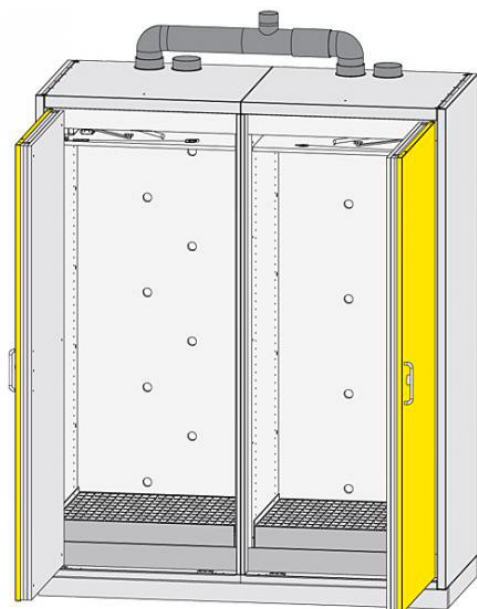

Details

Buiten afmetingen: 1655x745x2080 mm

Binnen afmetingen: 744/744x595/595x1515mm

- » 90 minuten brandwerende veiligheidskast (T90) geschikt voor opslag van gevaarlijke stoffen, volgens PGS 15 m.u.v. ADR 8
- » 2x bodemopvangbak met rooster voor 60liter vaten
- » be- en ontvluchting op bovenzijde kast welke automatisch sluit bij een temperatuur van 70°C, ontvluchting ø 75/100 mm
- » optisch controle systeem lucht aan- en afvoer
- » aardingspunten op bovenzijde van de kast, zijn verbonden met de binnen inrichting
- » draaideuren blijven in elke positie geopend maar zijn beveiligd met een thermomechaniek die in geval van brand de deuren automatisch sluit
- » kast staat op 4 pootjes waardoor deze met een pompwagen van alle zijde te benaderen is en daardoor makkelijk te transporteren (afgewerkt d.m.v. een plint, voor- en 2 zijkanten)
- » cilinderslot

Kleuren

Standaard is de ombouw in licht grijs (RAL 7035) en de deuren in geel (RAL1018). Zonder meerprijs zijn de kasten ook te verkrijgen in onderstaande kleuren.

Meer informatie:

+31 76 204 30 15 | info@dupa.nl | www.dupa.nl