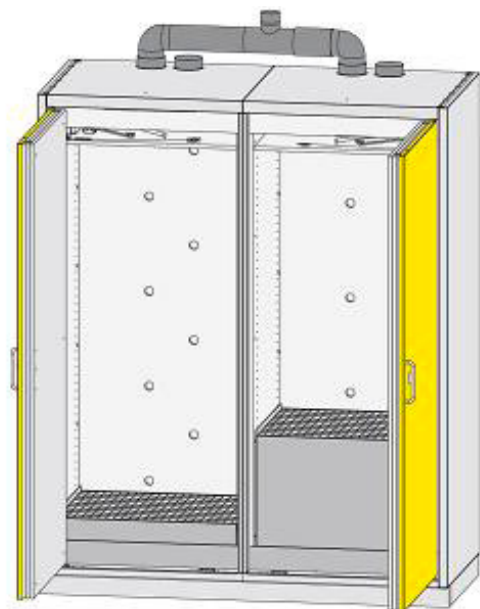

## Details

Buiten afmetingen: 1655x745x2080 mm

Binnen afmetingen: 744/744x595/595xL:1515 R1155:mm

- » 90 minuten brandwerende veiligheidskast (T90) geschikt voor opslag van gevaarlijke stoffen, volgens PGS 15 m.u.v. ADR 8
- » 1x bodemopvangbak met rooster voor 60 liter vaten
- » 1x bodemopvangbak met rooster voor 200 liter vaten
- » be- en ontluftung op bovenzijde kast welke automatisch sluit bij een temperatuur van 70°C, ontluftung ø 75/100 mm
- » optisch controle systeem lucht aan- en afvoer
- » aardingspunten op bovenzijde van de kast, zijn verbonden met de binnen inrichting
- » draaideuren blijven in elke positie geopend maar zijn beveiligd met een thermomechaniek die in geval van brand de deuren automatisch sluit
- » kast staat op 4 pootjes waardoor deze met een pompwagen van alle zijde te benaderen is en daardoor makkelijk te transporteren (afgewerkt d.m.v. een plint, voor- en 2 zijkanten)
- » cilinderslot

## Kleuren

Standaard is de ombouw in licht grijs (RAL 7035) en de deuren in geel (RAL1018). Zonder meerprijs zijn de kasten ook te verkrijgen in onderstaande kleuren.

Meer informatie:

+31 76 204 30 15 | info@dupa.nl | www.dupa.nl