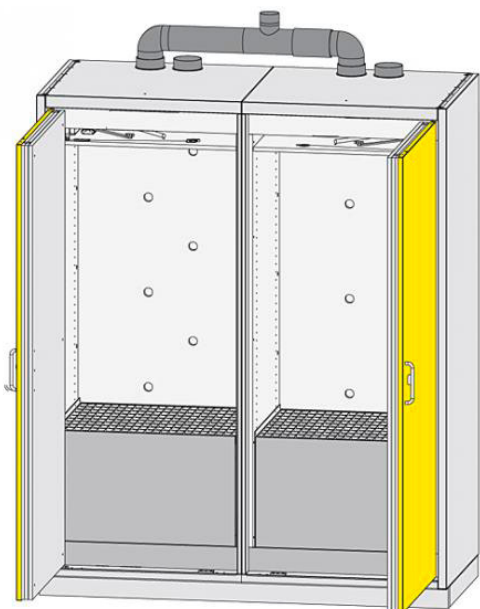

Details

Buiten afmetingen: 1655x745x2080 mm

Binnen afmetingen: 744/744x595/595x1155/1155mm

- » 90 minuten brandwerende veiligheidskast (T90) geschikt voor opslag van gevaarlijke stoffen, volgens PGS 15 m.u.v. ADR 8
- » 2x bodemopvangbak met rooster voor 200 liter vaten
- » be- en ontvluchting op bovenzijde kast welke automatisch sluit bij een temperatuur van 70°C, ontvluchting ø 75/100 mm
- » optisch controle systeem lucht aan- en afvoer
- » aardingspunten op bovenzijde van de kast, zijn verbonden met de binnen inrichting
- » draaideuren blijven in elke positie geopend maar zijn beveiligd met een thermomechaniek die in geval van brand de deuren automatisch sluit
- » kast staat op 4 pootjes waardoor deze met een pompwagen van alle zijde te benaderen is en daardoor makkelijk te transporteren (afgewerkt d.m.v. een plint, voor- en 2 zijkanten)
- » cilinderslot

Kleuren

Standaard is de ombouw in licht grijs (RAL 7035) en de deuren in geel (RAL1018). Zonder meerprijs zijn de kasten ook te verkrijgen in onderstaande kleuren.

Meer informatie:

+31 76 204 30 15 | info@dupa.nl | www.dupa.nl