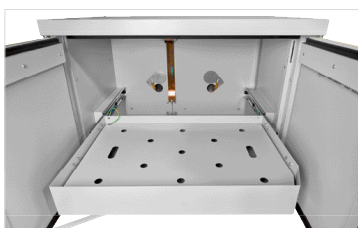

Kleuren

Standaard is de ombouw in licht grijs (RAL 7035) en de deuren in geel (RAL1018). Zonder meerprijs zijn de kasten ook te verkrijgen in onderstaande kleuren.