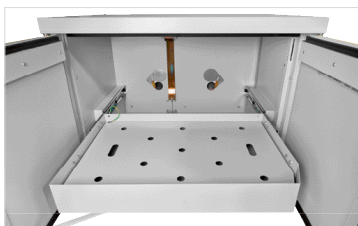

Kleuren

Standaard is de ombouw in licht grijs (RAL 7035) en de deuren in geel (RAL1018). Zonder meerprijs zijn de kasten ook te verkrijgen in onderstaande kleuren.