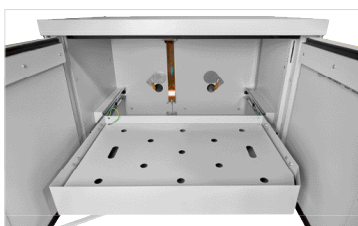

Kleuren

Standaard is de ombouw in licht grijs (RAL 7035) en de deuren in geel (RAL1018). Zonder meerprijs zijn de kasten ook te verkrijgen in onderstaande kleuren.